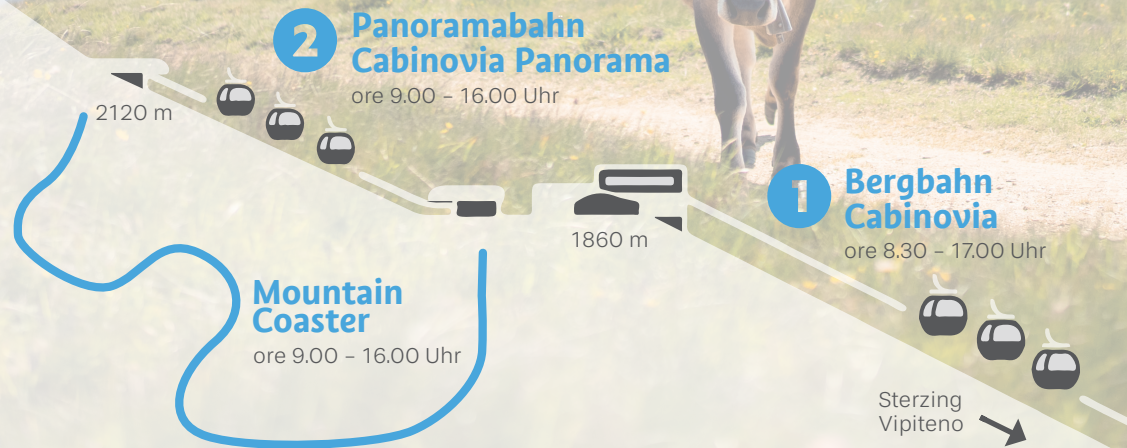

Panorama Mountain Coaster

Family Activity

Spaßfaktor für Jung und Alt inmitten eines herrlichen Bergpanoramas!

Un divertimento assicurato per grandi e piccini, in mezzo ad un meraviglioso panorama montano!

Fun for young and old in the midst of a magnificent mountain panorama!

Sommerrodelbahn
Pista estiva per slittini
Mountain Coaster

New
Video

Öffnungszeiten | Orari di apertura | Opening Hours

9.00 - 16.00

Geöffnet von Ende Juni bis Anfang Oktober. Für Kinder unter 3 Jahren verboten, Kinder unter 8 Jahren fahren kostenlos und müssen mit einer Begleitperson (min. 15 Jahren) rodeln.

Aperta da fine giugno a inizio ottobre. Vietata ai bambini sotto i 3 anni, i bambini sotto gli 8 anni viaggiano gratis e devono essere accompagnati da un adulto (minimo 15 anni).

Open from the end of June to the beginning of October. Forbidden for children below 3 years, children under 8 years ride for free and must be accompanied by an adult (min. 15 years).